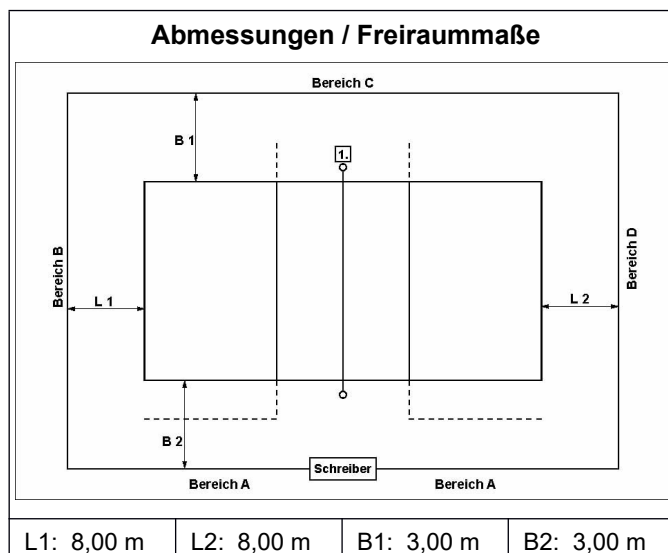

SAMS-ID Nr.: 21871216

Beleuchtung	1.200 Lux
Deckenhöhe	9,00 m
Bodenmaterial	PVC-Belag
Farbe Spielfeld	dunkelblau
Farbe Freizone	hellblau
Farbe Linien	weiß
andere Linien im Feld	ja
verlängerte Angriffslinien	fest
Coaching-Linien	fest
Netzfabrikat	Erhard Sport
Pfostenfabrikat	Erhard Sport
Schiedsrichterstuhl	Erhard Sport
Gastronomie vorhanden	nein
Hallensprecher	nein
elektrische Anzeige	ja
Internetzugang	verfügbar

Zuschauerplätze	
Tribünen-Sitzplätze	1.993
Stehplätze	300
Innenraumbestuhlung	0
Rollstuhlplätze	0

in Bereich	A	B	C	D
Tribünen-Sitzplätze	ja	ja	ja	ja
Stehplätze	ja	nein	ja	nein
Innenraumbestuhlung	nein	nein	nein	nein
Rollstuhlplätze	nein	nein	nein	nein