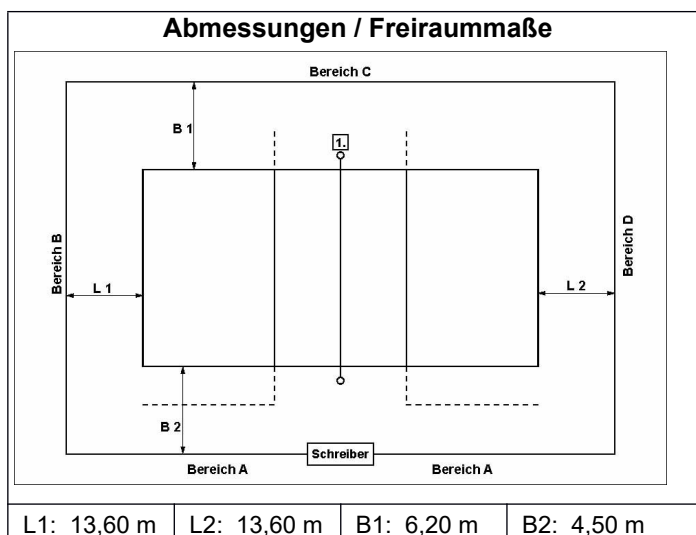

SAMS-ID Nr.: 21974221

Beleuchtung	890 Lux
Deckenhöhe	7,12 m
Bodenmaterial	Parkett
Farbe Spielfeld	hell
Farbe Freizone	hell
Farbe Linien	blau
andere Linien im Feld	ja
verlängerte Angriffslinien	fest
Coaching-Linien	nein
Netzfabrikat	Huck
Pfostenfabrikat	Erhard Sport
Schiedsrichterstuhl	Erhard Sport
Gastronomie vorhanden	ja
Hallensprecher	ja
elektrische Anzeige	ja
Internetzugang	ja

Zuschauerplätze	
Tribünen-Sitzplätze	400
Stehplätze	150
Innenraumbestuhlung	0
Rollstuhlplätze	5

in Bereich	A	B	C	D
Tribünen-Sitzplätze	350		350	
Stehplätze			150	
Innenraumbestuhlung				
Rollstuhlplätze				5