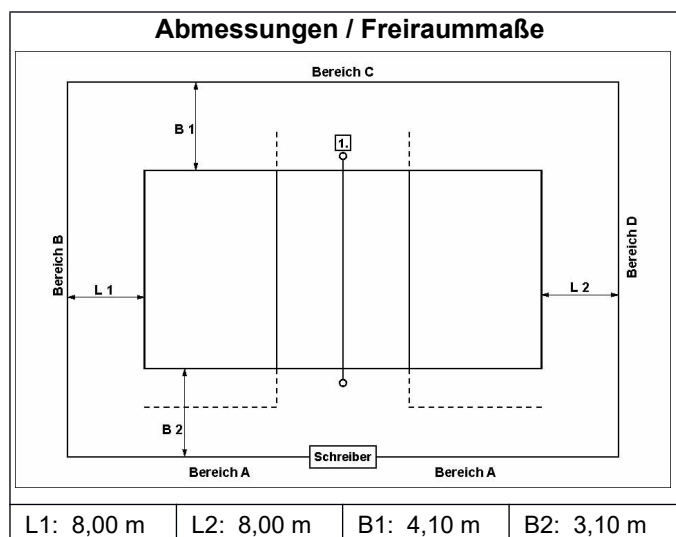

SAMS-ID Nr.: 16609953

Beleuchtung	500 Lux
Deckenhöhe	6,85 m *
Bodenmaterial	PVC
Farbe Spielfeld	gelb
Farbe Freizone	gelb
Farbe Linien	blau
andere Linien im Feld	ja
verlängerte Angriffslinien	fest
Coaching-Linien	nein
Netzfabrikat	Huck
Pfostenfabrikat	Sport Thieme
Schiedsrichterstuhl	Schäper
Gastronomie vorhanden	ja
Hallensprecher	ja
elektrische Anzeige	nein
Internetzugang	nein

* Maßabweichung vom DLA Nord & RSA Nordost zugelassen

Zuschauerplätze	
Tribünen-Sitzplätze	0
Stehplätze	0
Innenraumbestuhlung	140
Rollstuhlplätze	0

in Bereich	A	B	C	D
Tribünen-Sitzplätze	nein	nein	nein	nein
Stehplätze	nein	nein	nein	nein
Innenraumbestuhlung	nein	nein	ja	nein
Rollstuhlplätze	nein	nein	nein	nein