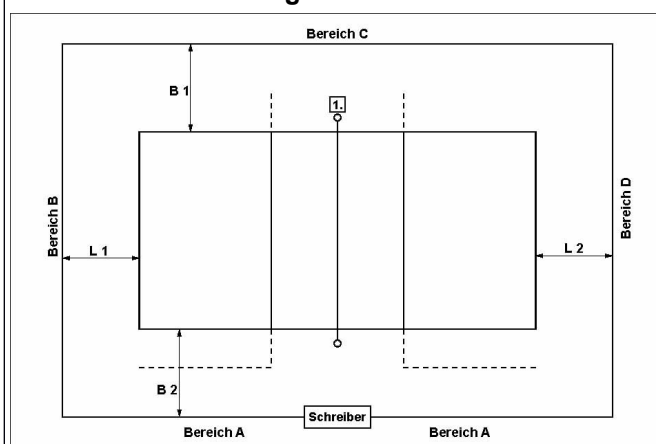

SAMS-ID Nr.: 13867997

|                            |              |
|----------------------------|--------------|
| Beleuchtung                | 1000 Lux     |
| Deckenhöhe                 | 7,50 m       |
| Bodenmaterial              | PVC          |
| Farbe Spielfeld            | coralle      |
| Farbe Freizone             | türkis       |
| Farbe Linien               | weiß         |
| andere Linien im Feld      | nein         |
| verlängerte Angriffslinien | fest         |
| Coaching-Linien            | nein         |
| Netzfabrikat               | Huck         |
| Pfostenfabrikat            | Erhard Sport |
| Schiedsrichterstuhl        | Erhard Sport |
| Gastronomie vorhanden      | nein         |
| Hallensprecher             | nein         |
| elektrische Anzeige        | ja           |
| Internetzugang             | nein         |

### Abmessungen / Freiraummaße

|            |            |            |            |
|------------|------------|------------|------------|
| L1: 6,50 m | L2: 6,50 m | B1: 3,00 m | B2: 3,00 m |
|------------|------------|------------|------------|