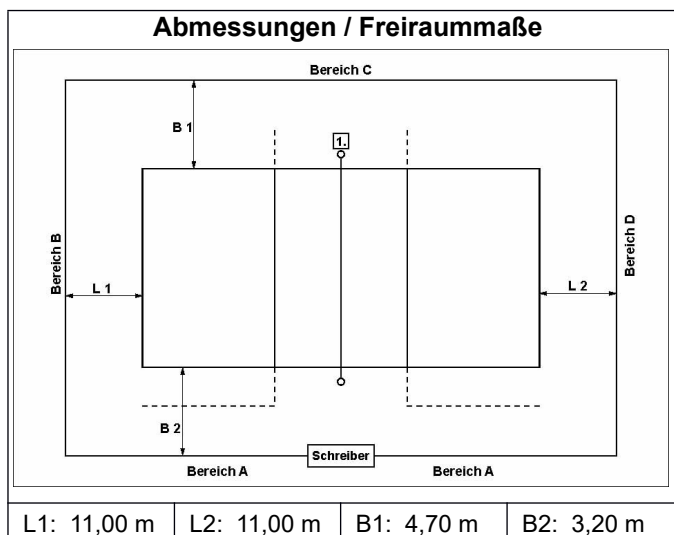

SAMS-ID Nr.: 12051593

Beleuchtung	500 Lux
Deckenhöhe	7,36 m
Bodenmaterial	PVC
Farbe Spielfeld	grau
Farbe Freizone	grau
Farbe Linien	blau
andere Linien im Feld	ja
verlängerte Angriffslinien	fest
Coaching-Linien	nein
Netzfabrikat	Huck
Pfostenfabrikat	Fortuna
Schiedsrichterstuhl	Erhard Sport
Gastronomie vorhanden	nein
Hallensprecher	nein
elektrische Anzeige	nein
Internetzugang	nein

<b>Zuschauerplätze</b>	
Tribünen-Sitzplätze	0
Stehplätze	0
Innenraumbestuhlung	100
Rollstuhlplätze	0

in Bereich	A	B	C	D
Tribünen-Sitzplätze	nein	nein	nein	nein
Stehplätze	nein	nein	nein	nein
Innenraumbestuhlung	nein	ja	ja	nein
Rollstuhlplätze	nein	nein	nein	nein