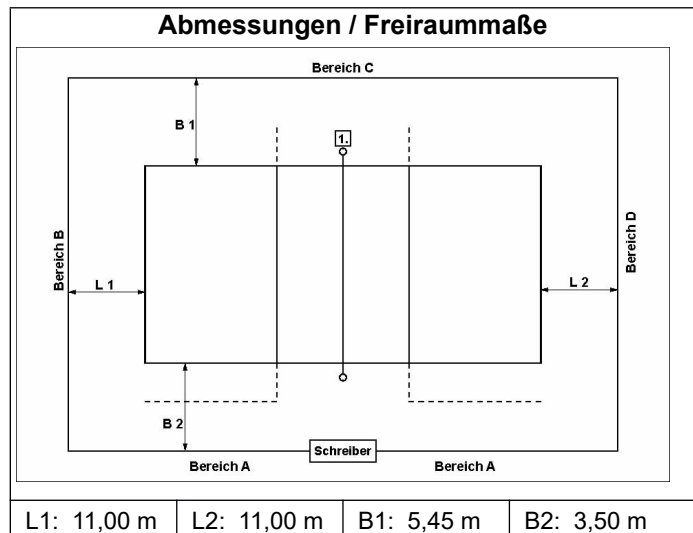

SAMS-ID Nr.: 43894959

Beleuchtung	500 Lux
Deckenhöhe	7,17 m
Bodenmaterial	PVC
Farbe Spielfeld	grau
Farbe Freizone	grau
Farbe Linien	dkl.-blau
andere Linien im Feld	ja
verlängerte Angriffslinien	fest
Coaching-Linien	nein
Netzfabrikat	Huck
Pfostenfabrikat	Erhard Sport
Schiedsrichterstuhl	Erhard Sport
Gastronomie vorhanden	ja
Hallensprecher	nein
elektrische Anzeige	nein
Internetzugang	

Zuschauerplätze	
Tribünen-Sitzplätze	0
Stehplätze	0
Innenraumbestuhlung	50
Rollstuhlplätze	ja

in Bereich	A	B	C	D
Tribünen-Sitzplätze				
Stehplätze				
Innenraumbestuhlung			50	
Rollstuhlplätze				