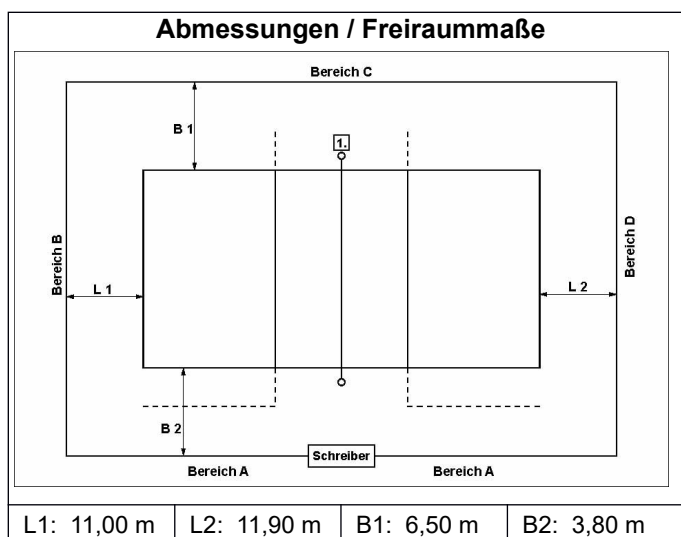

SAMS-ID Nr.: 27220396

Beleuchtung	500 Lux
Deckenhöhe	7,10 m
Bodenmaterial	PVC
Farbe Spielfeld	grau
Farbe Freizone	grau
Farbe Linien	blau
andere Linien im Feld	ja
verlängerte Angriffslinien	fest
Coaching-Linien	nein
Netzfabrikat	Huck
Pfostenfabrikat	Erhard Sport
Schiedsrichterstuhl	Haspo
Gastronomie vorhanden	ja
Hallensprecher	ja
elektrische Anzeige	ja
Internetzugang	nein

Zuschauerplätze	
Tribünen-Sitzplätze	0
Stehplätze	200
Innenraumbestuhlung	0
Rollstuhlplätze	ja

in Bereich	A	B	C	D
Tribünen-Sitzplätze	nein	nein	nein	nein
Stehplätze	nein	nein	ja	nein
Innenraumbestuhlung	nein	nein	nein	nein
Rollstuhlplätze	nein	nein	ja	nein