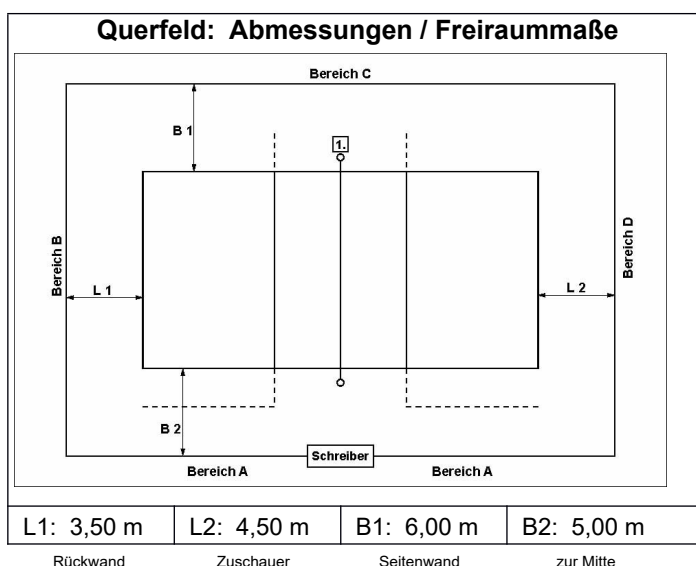

SAMS-ID Nr.: 21974208

Beleuchtung	500 Lux
Deckenhöhe	7,38 m
Bodenmaterial	PVC
Farbe Spielfeld	hellgrau
Farbe Freizone	hellgrau
Farbe Linien	weiß
andere Linien im Feld	ja
verlängerte Angriffslinien	temporär
Coaching-Linien	nein
Netzfabrikat	Donat
Pfostenfabrikat	Schäper
Schiedsrichterstuhl	Schäper
Gastronomie vorhanden	ja
Hallensprecher	nein
elektrische Anzeige	nein
Internetzugang	nein

Zuschauerplätze	
Tribünen-Sitzplätze	199
Stehplätze	0
Innenraumbestuhlung	0
Rollstuhlplätze	5

in Bereich	A	B	C	D
Tribünen-Sitzplätze			199	
Stehplätze				
Innenraumbestuhlung				
Rollstuhlplätze			5	