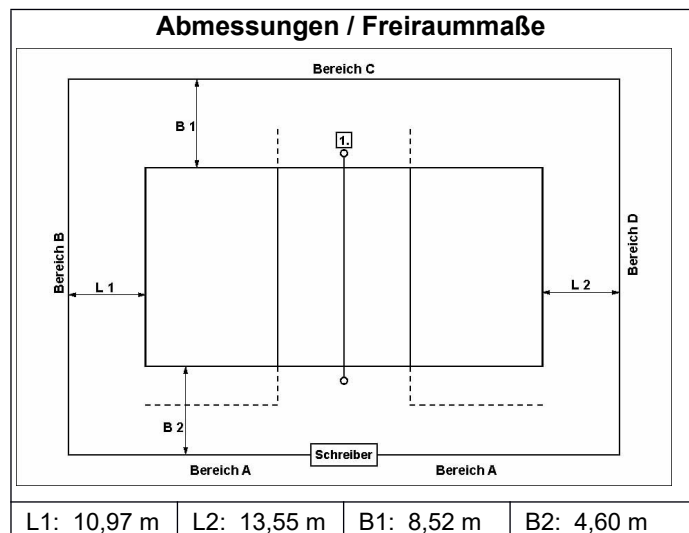

SAMS-ID Nr.: 12051592

Beleuchtung	500 Lux
Deckenhöhe	6,98 m *
Bodenmaterial	PVC
Farbe Spielfeld	beige
Farbe Freizone	beige
Farbe Linien	blau
andere Linien im Feld	ja
verlängerte Angriffslinien	fest
Coaching-Linien	nein
Netzfabrikat	Huck
Pfostenfabrikat	Erhard Sport
Schiedsrichterstuhl	Erhard Sport
Gastronomie vorhanden	ja
Hallensprecher	ja
elektrische Anzeige	ja
Internetzugang	nein

\* Maßabweichung vom RSA Nordost zugelassen

Zuschauerplätze	
Tribünen-Sitzplätze	250
Stehplätze	50
Innenraumbestuhlung	0
Rollstuhlplätze	0

in Bereich	A	B	C	D
Tribünen-Sitzplätze	ja	nein	nein	nein
Stehplätze	ja	nein	nein	nein
Innenraumbestuhlung	nein	nein	nein	nein
Rollstuhlplätze	nein	nein	nein	nein